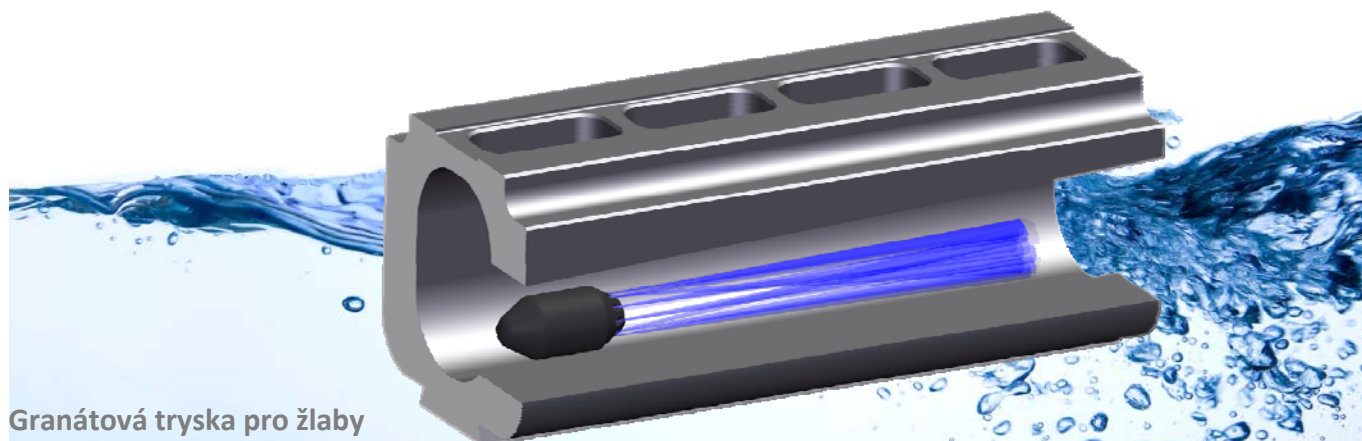

# Granátová tryska pro žlaby

Voda nestříká mimo  
odvodňovací kanály

Granátová tryska pro žlaby

## Vaše výhody:

- Voda nestříká mimo odvodňovací kanály
- Optimální splachovací výkon s nejvyššími tažnými silami
- Není třeba vyčistit okolí po částech
- Tryska funguje v jakékoliv pozici

	Granátová tryska 40.075-SPO	Granátová tryska 40.100-SPO	Granátová tryska 40.125A-SPO
	3/4"	1"	1 1/4"
	80-200mm	150-300mm	300-600mm
	100l/min.	150l/min.	300 l/min.
	8xM8	10xM10	10xM10
	8x0°	10x0°	10x0°
	1xM8	-	-
	250bar	250bar	250bar
	58x116mm	79x176mm	108x220mm
	1.5kg	4.9kg	10.5kg
	Ano	Ano	Ano